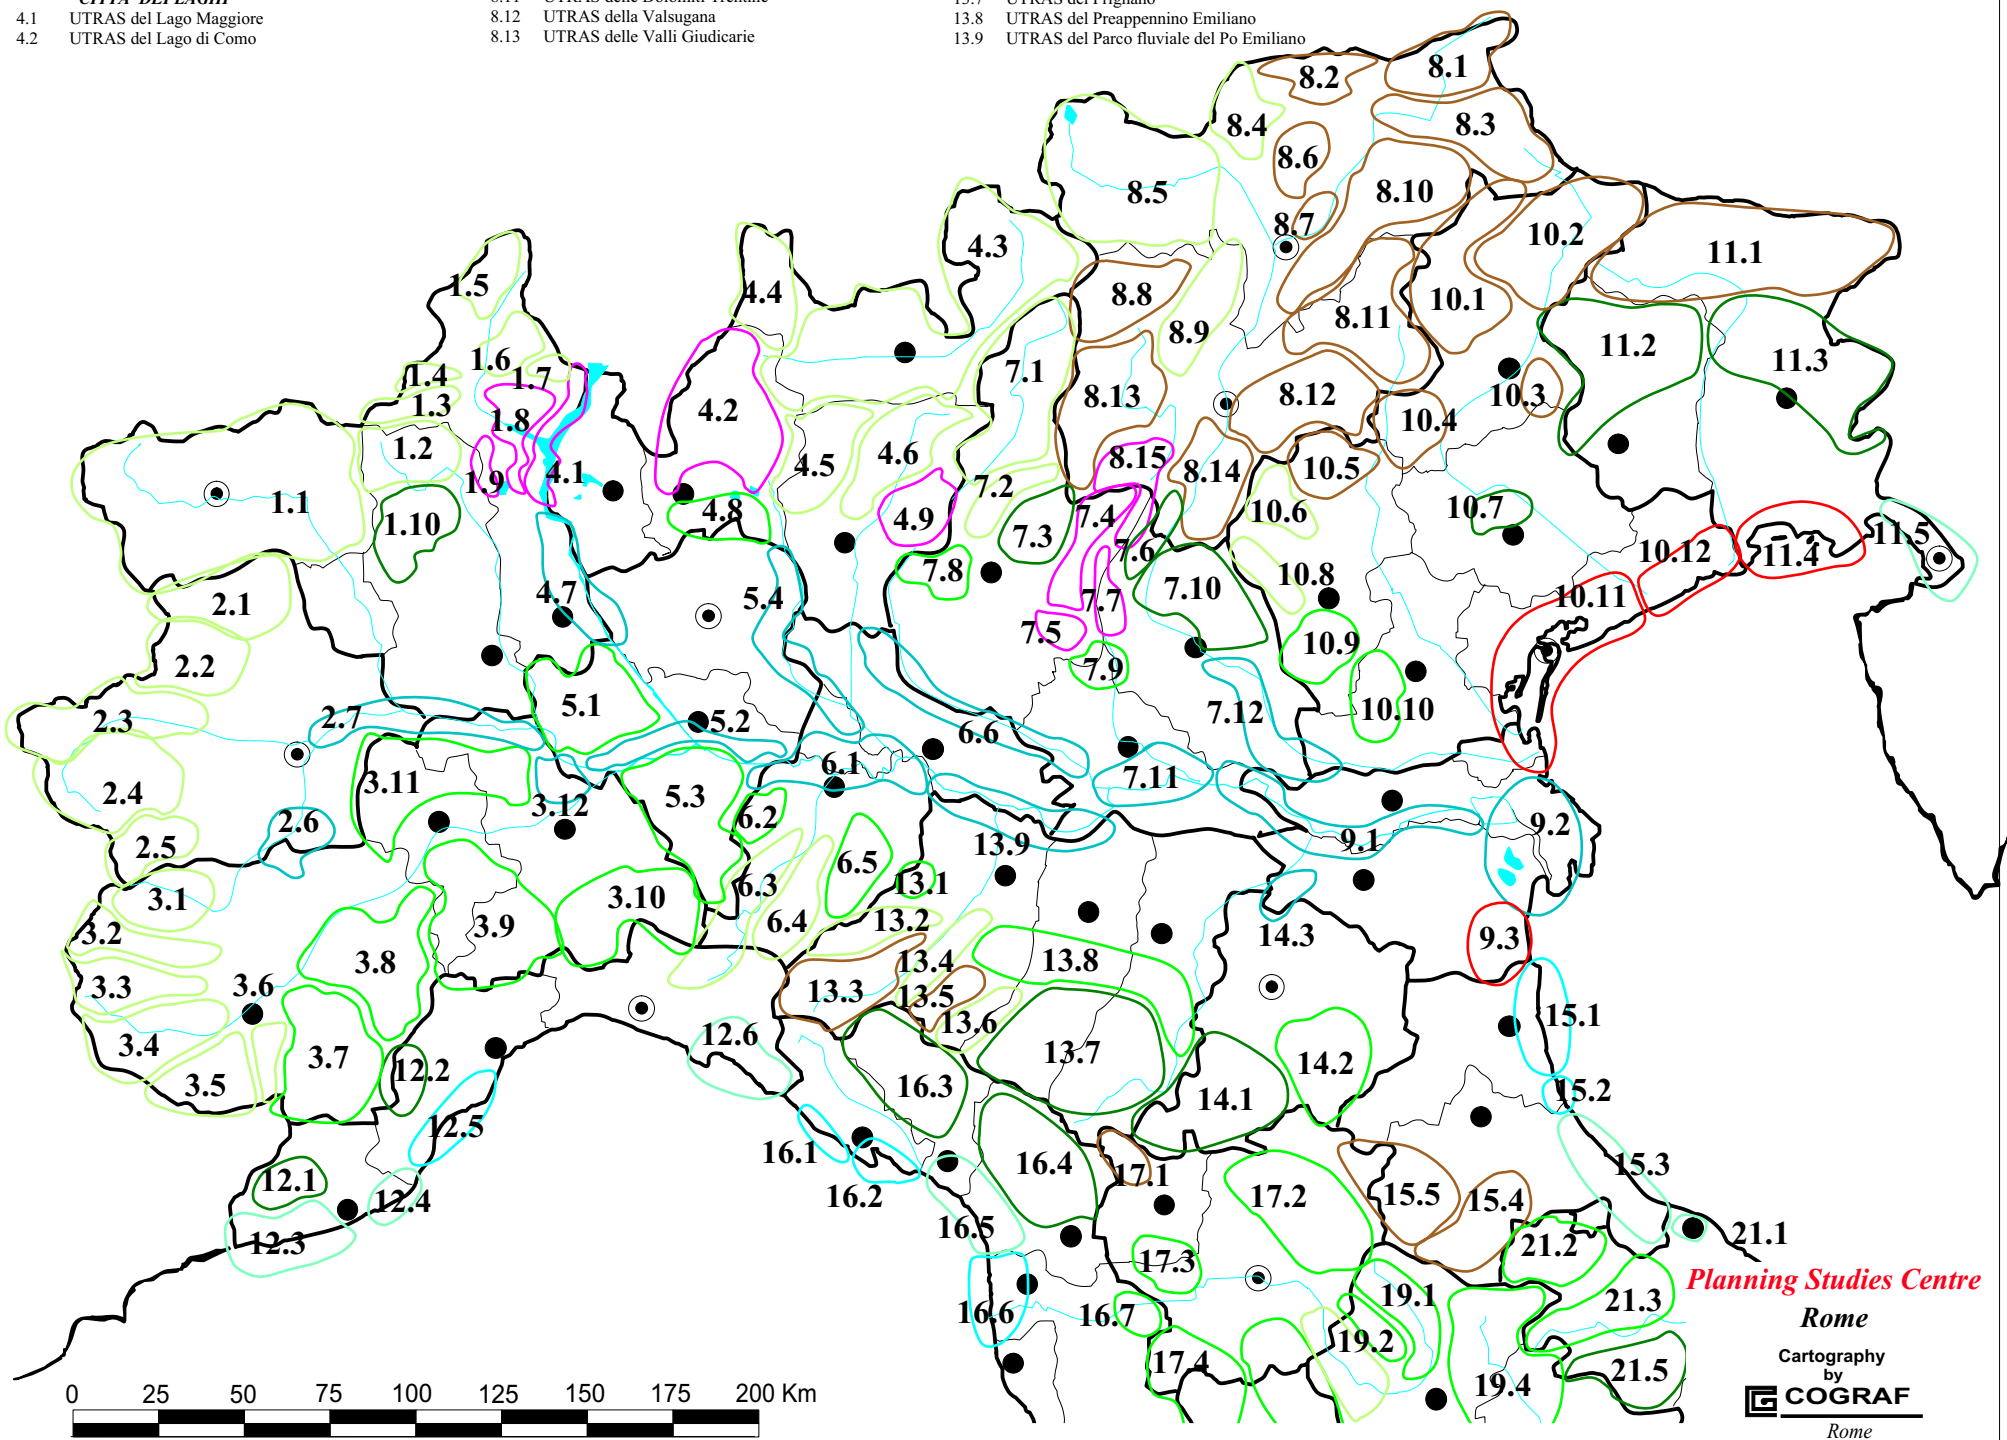

Delimitation of Urban Eco-System

Delimitation of Utras

- Valley Utras
- Hill
- Hill-Mountain
- Hill-Lake Utras
- Mountain Utras
- Lake Utras
- Marine Utras
- Marine-Hill Utras
- River Utras
- Lagoon Utras

Planning Studies Centre
Rome
Cartography by
COGRAF
Rome